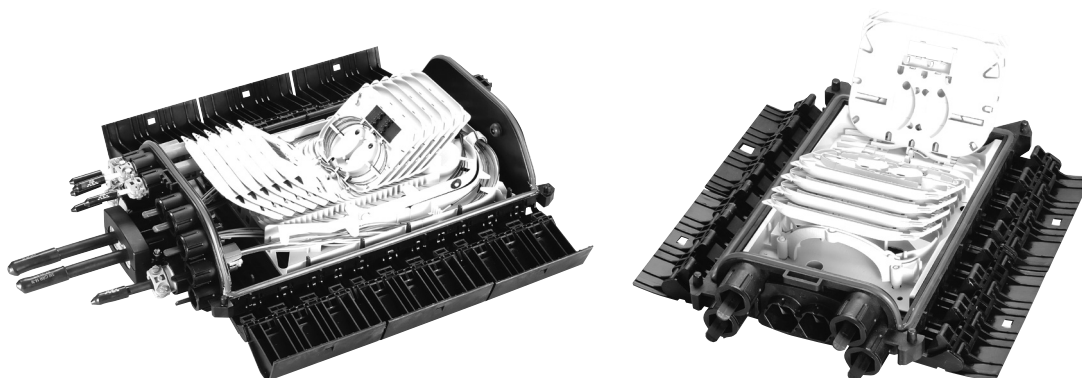

www.corning.com

МУФТЫ ВРЕО-I, ВРЕО-II, ВРЕО-III

Предназначены для соединения ОК и защиты места сращивания и разветвления ОК. Применяются для установки в телефонной канализации, на открытом воздухе и для укладки непосредственно в грунт.

Состоят из основания с расположенным в нем органайзером для оптических кассет, мест для ввода кабелей, механических защелок и крышки. Корпус муфты изготовлен из армированного стекловолокном полипропилена, водонепроницаемый, стойкий к УФ-излучению.

Муфты ВРЕО-I, ВРЕО-II, ВРЕО-III устроены по модульному принципу.

Муфты имеют встроенные органайзеры трех типов для установки 12, 28 и 48 кассет в зависимости от типоразмера муфты. Кассеты имеют стандартный размер и занимают одно или два места в органайзере (в зависимости от толщины 5 или 10 мм).

Тупиковая конфигурация муфты и малый размер (менее 2 литров) идеально подходят для использования в телекоммуникационных колодцах любого типа, даже самого малого размера.

Наличие 14 выходов, два из которых предназначены для магистрального кабеля, позволяет реализовать всевозможные сценарии применения в соответствии с зонной топологией (квартирный, смешанный, в здании).